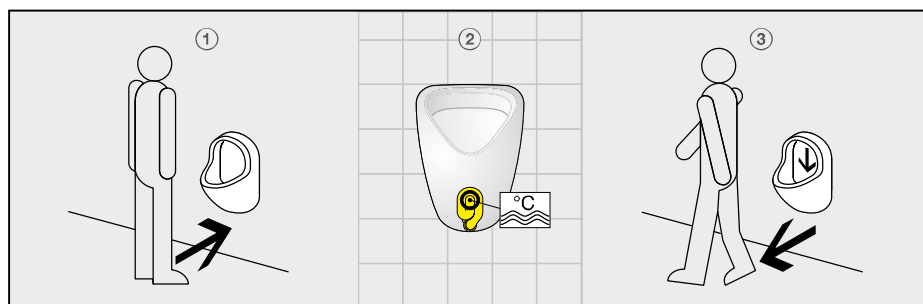

Писоар Viega със сензорна техника в сифона

1. 1 Приближаването на потребителя към писоара не се детектира чрез електроника.
2. 2 След използването на писоара датчикът на сифона регистрира промяна на температурата.
3. 3 След като завърши използването, ще се стартира автоматично процесът на промиване.