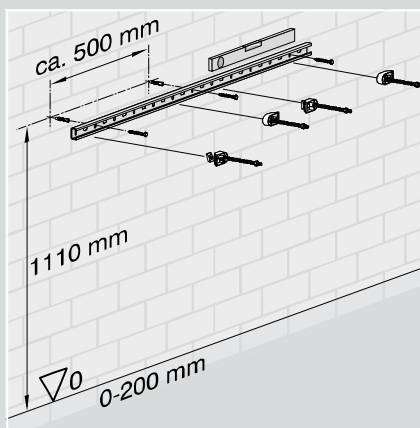

На всеки 500 mm върху стената се монтира с дюбели монтажен профил на височина 1110 mm. След това монтажният комплект се поставя на разстояние 440 mm.

Монтаж на модули на опорни профили