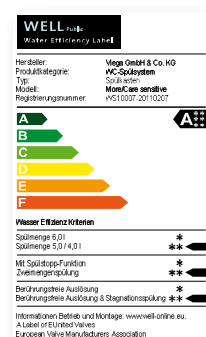

Вариантност: опциите за монтаж

В зависимост от монтажното положение на избраните елементи, съответните варианти на тоалетно казанче. На разположение за избор са версиите на тоалетно казанче за скрит монтаж на Viega 2H като висока и 2L като ниска версия за монтаж, както и 2C за ъглов монтаж. В комбинация с бутоните за промиване с безконтактно задействане за Visign for Care sensitive или Visign for More sensitive, тоалетните казанчета Viega 2H са отличени – съгласно системата за класифициране на продукти на европейската промишленост за санитарна арматура – с максималните шест точки на етикета за ефек-

тивно използване на водните ресурси в обществената област (фиг. 4). По този начин те предлагат на клиентите, полагащи грижи за околната среда, ценна помощ за вземане на решение.