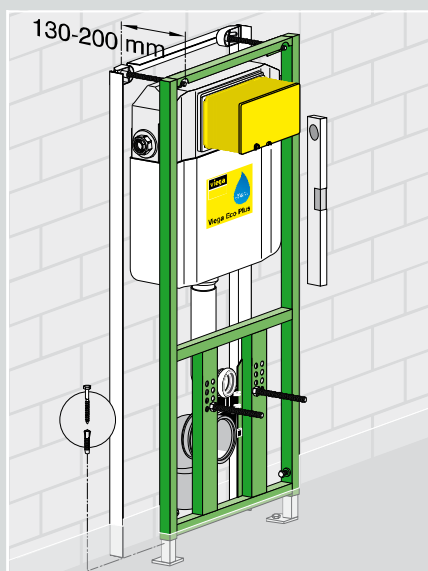

Височина при самостоятелен монтаж: 1130 mm

Комплектът за закрепване се присъединява с дюбели към стената на височина 1110 mm. Разстоянието между двете места на закрепване трябва да бъде 440 mm.

Височина при групов монтаж: 1130 mm

На всеки 500 mm върху стената се монтира с дюбели монтажен профил на височина 1110 mm. След това монтажният комплект се поставя на разстояние 440 mm.

Монтаж на модули на опорни профили

Дори различни модули за тоалетна чиния Viega Eco Plus могат да бъдат монтирани на готови опорни профили.