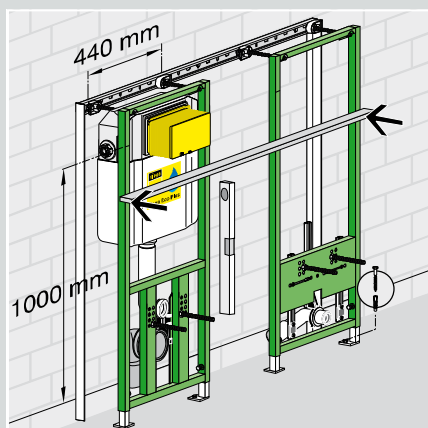

При разполагането на двата елемента трябва да се погрижите за точното нивелиране с нивелир. След това се поставя странично стенният профил, върху който се завинтва по-късно гипсокартонената плоча.