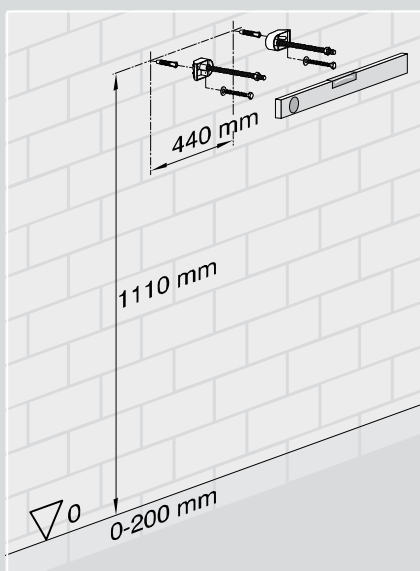

Комплектът за закрепване се присъединява с дюбели към стената на височина 1110 mm. Разстоянието между двете места на закрепване трябва да бъде 440 mm.

Височина при групов монтаж: 1130 mm