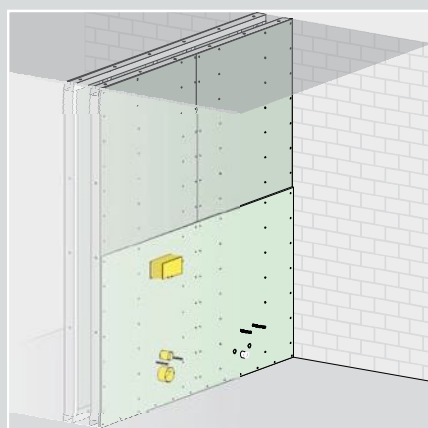

След това на скритата конструкция се извършва още само двойна обшивка с гипсокартонена, водоустойчива плоча (2 x 12,5 мм).