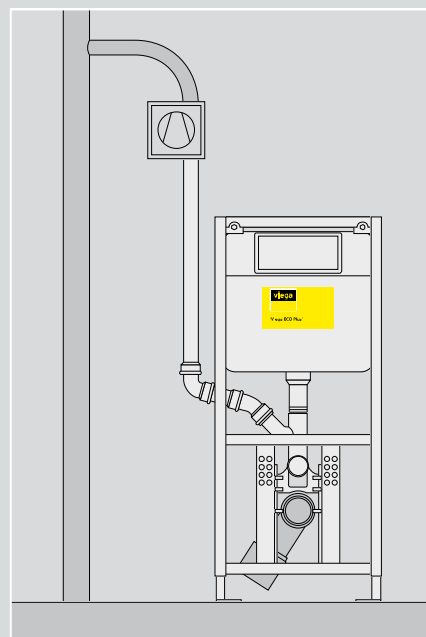

Принцип на свързване

Преглед WC елементи/модули

Стенен елемент	Модел	Арт. №	Коляно за тръба за измиваща вода
Елемент Viegaswift WC	8000.3	655 877	8310.26
Модул Viegaswift WC	8039.3	655 945	
Модул Viega Steptec-WC	8461.3	656 102	8310.26
Елемент Viega Eco Plus-WC	8161.2	606 664	8310.26
Ъглов елемент Viega Eco Plus-WC	8141.2	606 725	
Елемент Viega Eco WC	8180.25	606 671	
Елемент Viega Eco WC	8180.26	606 688	8310.78
Модул за стена Viega Mono-WC	8310.2	606 732