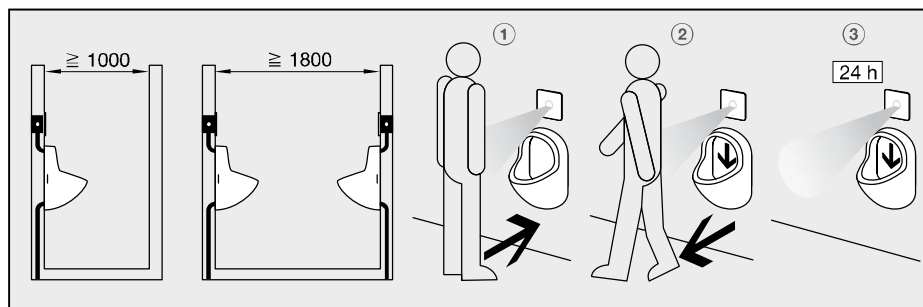

Писоар Viega с инфрачервена електроника

1. 1 Потребителят се регистрира от инфрачервената електроника. Минималното закъснение на процеса на промиване е 6–8 секунди.
2. 2 След като завърши използването, ще се стартира автоматично процесът на промиване.
3. 3 Ако писоарът не се използва, процесът на промиване се стартира автоматично след 24 часа.