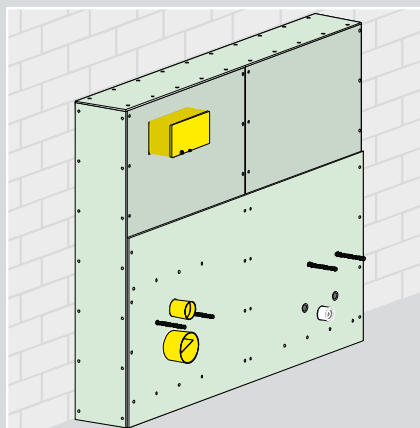

Накрая се извършва двойна обшивка на елемента с гипсокартонена, водоустойчива плоча (2 x 12,5 мм).