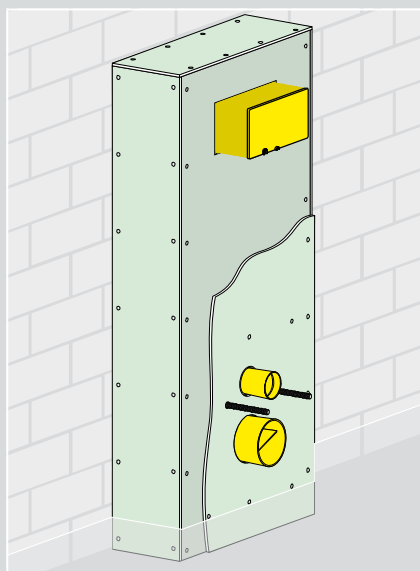

Височина при самостоятелен монтаж: 1130 mm

Комплектът за закрепване се присъединява с дюбели към стената на височина 1110 mm. Разстоянието между двете места на закрепване трябва да бъде 440 mm.

Височина при групов монтаж: 1130 mm

На всеки 500 mm върху стената се монтира с дюбели монтажен профил на височина 1110 mm. След това монтажният комплект се поставя на разстояние 440 mm.

Монтаж на модули на опорни профили

Дори различни модули за тоалетна чиния Viega Eco Plus могат да бъдат монтирани на готови опорни профили.

Поставете модула за тоалетна чиния Viega Eco Plus и го нивелирайте с нивелир. След това „телескопичните“ крака се закрепват към пода. Отстрани и над елемента се прикрепят стенните профили, на които по-късно се завинтва гипсокартонената плоча.